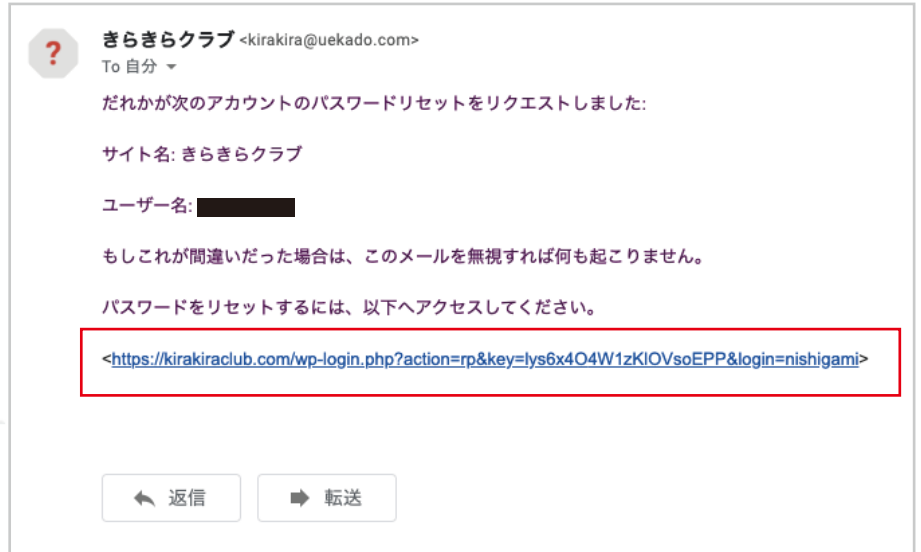

会員様のパスワード変更方法

<https://kirakiraclub.com/>

①きらきらクラブのサイトの右上にある、「ログイン」をクリック。

②「ユーザー名またはメールアドレス」にユーザー名またはメールアドレスを記入。

③「パスワードをお忘れですか?」をクリック。

会員様のパスワード変更方法 (続き)

④登録されているメールアドレスに、きらきらクラブから自動でメールが届きます。

パスワードリセット用のリンクが付いていますので、そちらをクリック。

⑤クリックするとこのような画面になります。赤で囲ってあるところに、好きなパスワードに変更して「パスワードをリセット」をクリックすると完了です。